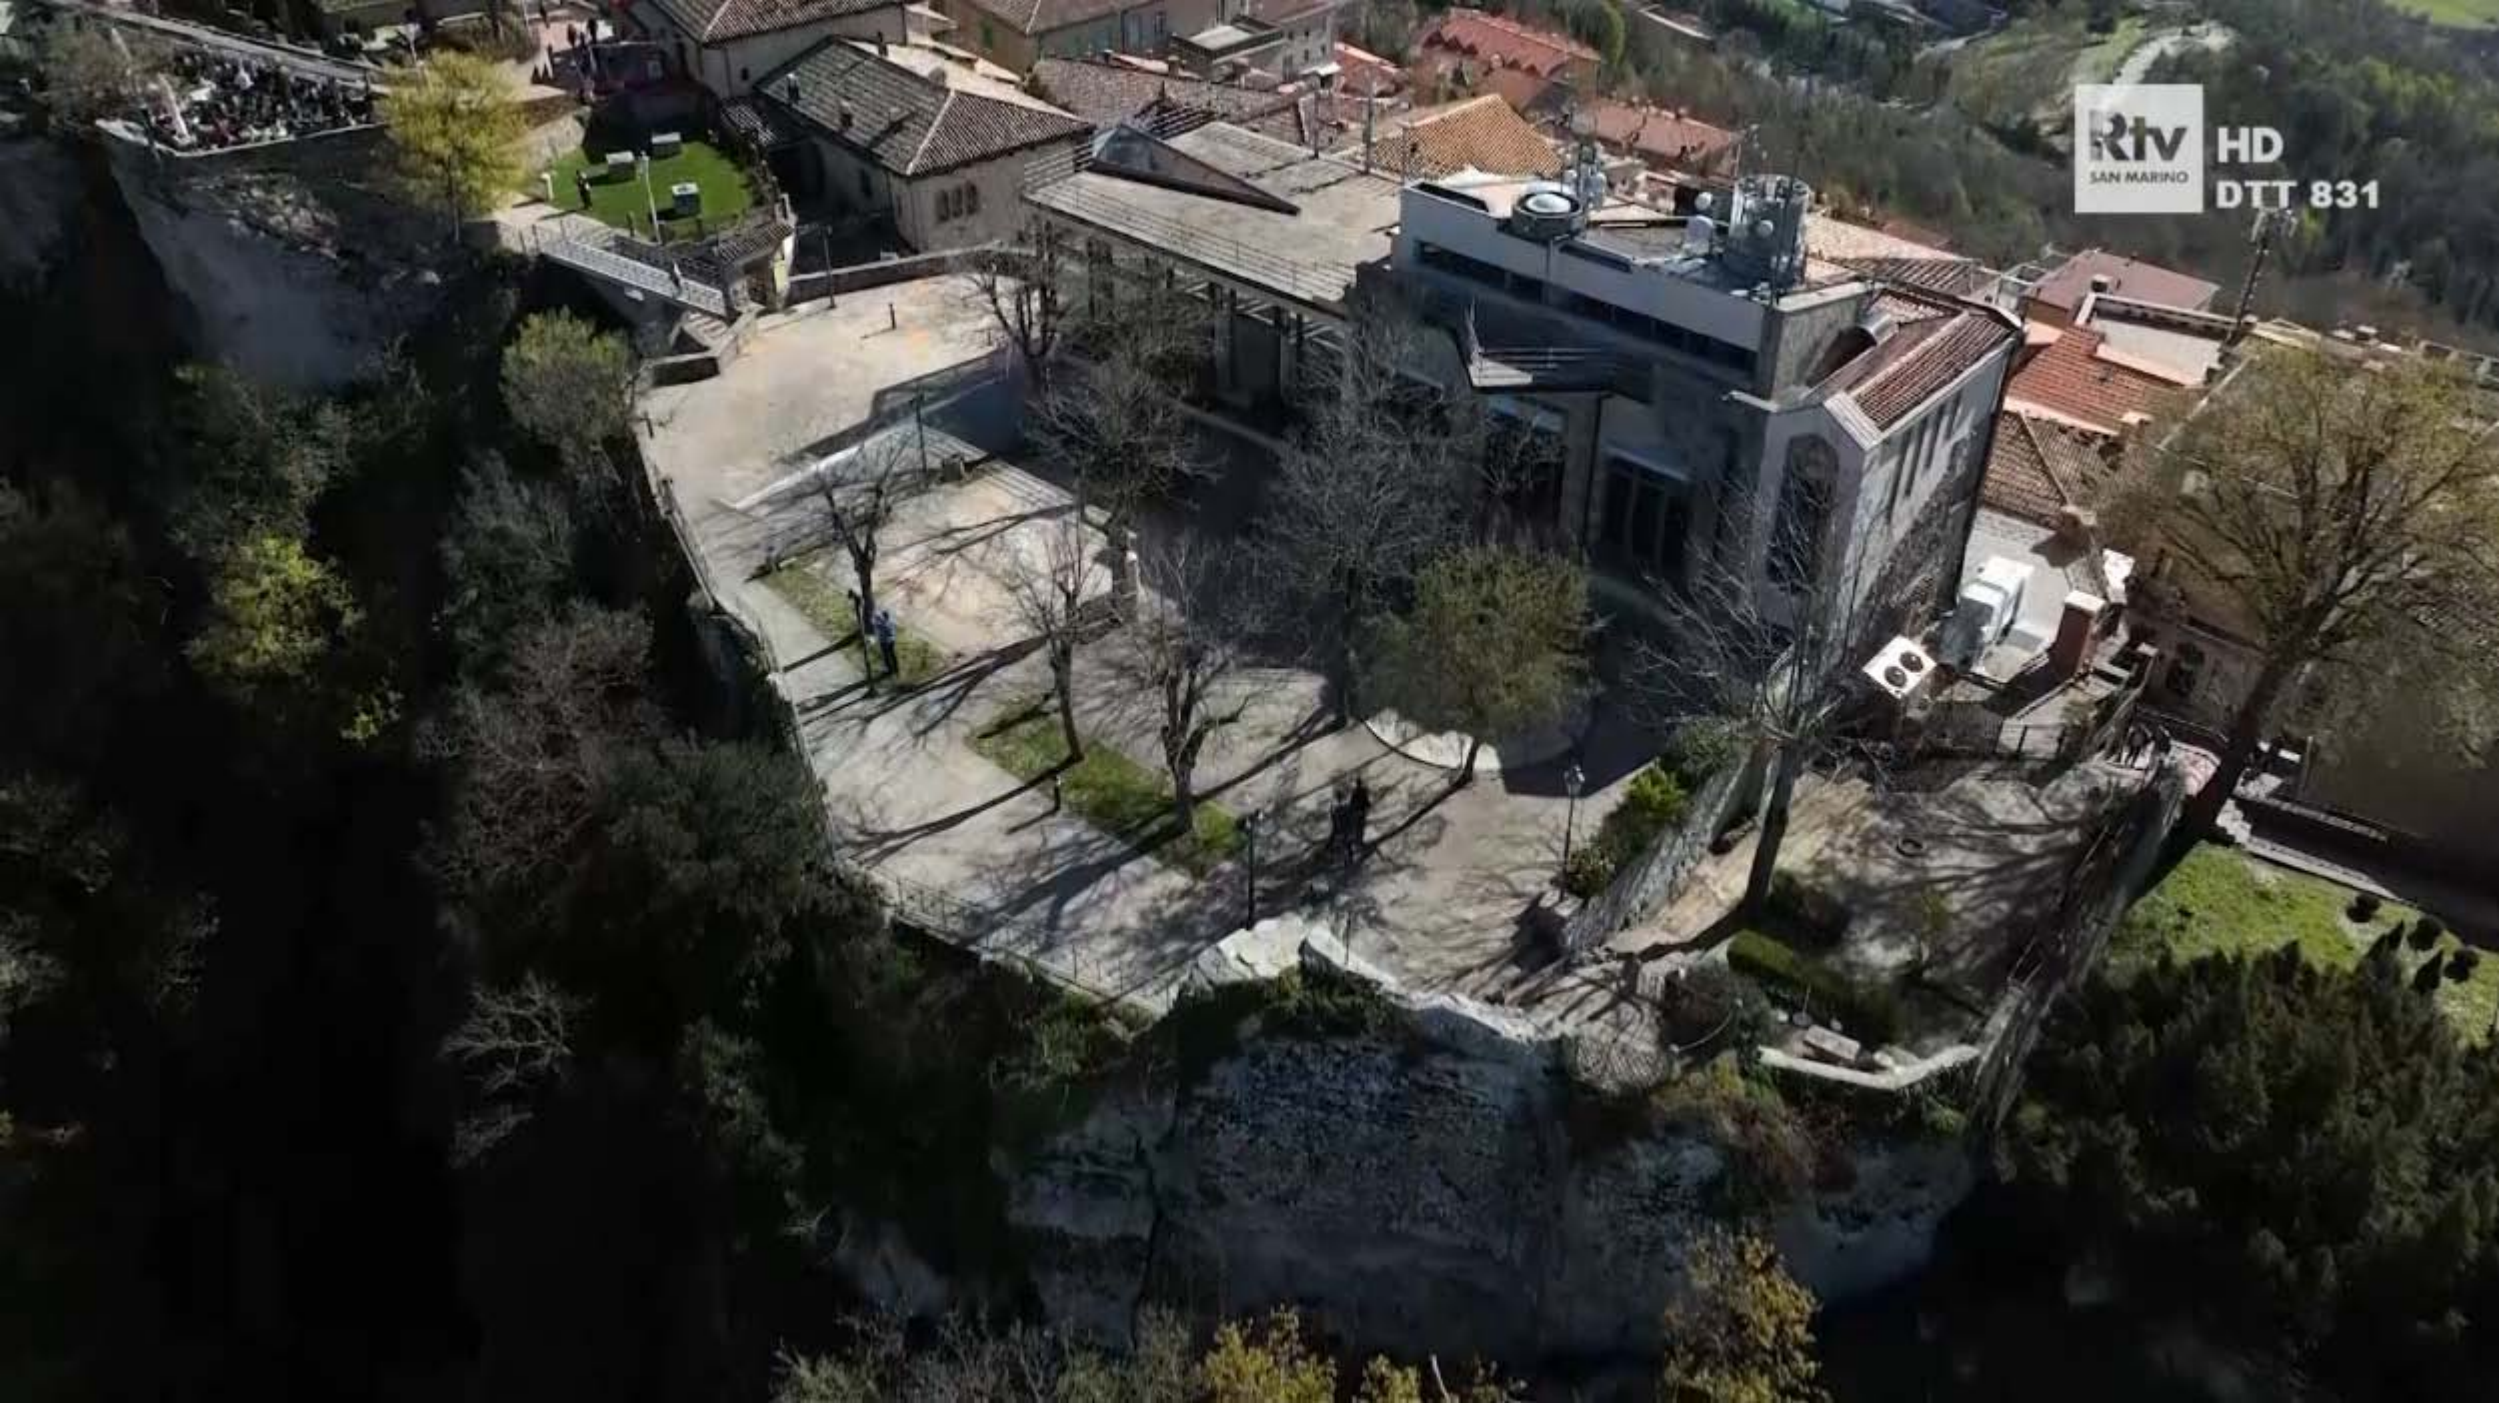

Giardino del Falco

GIARDINO PANZERICO
INGRESSO LIGERO

HD
DTT 831

Rtv
SAN MARINO

NEWS
DTT 532

1ª Torre / Gualta →
← Orti Borghesi

nido del falco

GIARDINO PANORAMICO
INGRESSO LIBERO

NIDO DEL FALCO

ANTICA PORTA DEL TITANO.COM

Entrada in Part